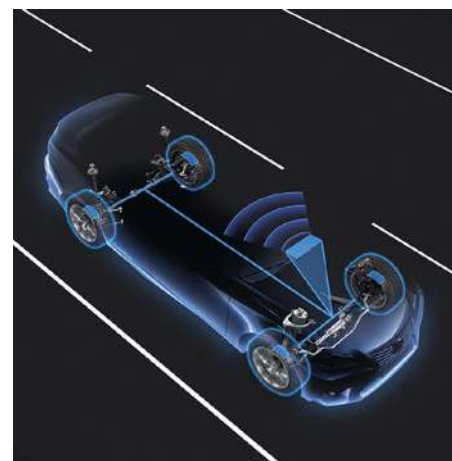

ДАТЧИКИ КОНТРОЛЯ ДАВЛЕНИЯ В ШИНАХ

42607-02070-VK

Система фиксирует снижение давления в одной или нескольких шинах и предупреждает об этом водителя с помощью индикатора.

СЕКРЕТНЫЕ КОЛЕСНЫЕ БОЛТЫ, КОМПЛЕКТ